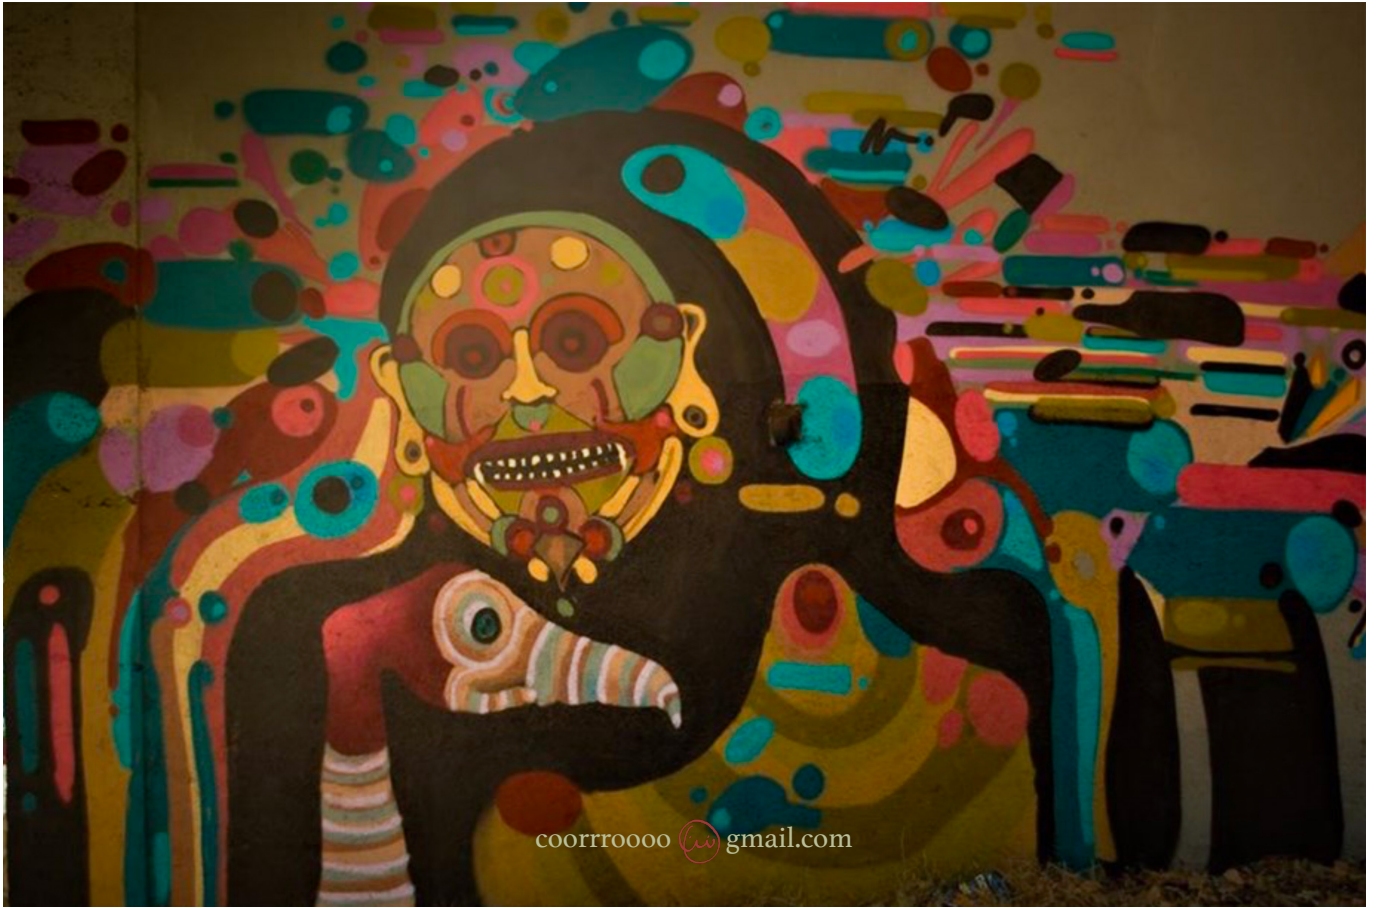

## Agua fría, 2019

Cerámica de alta temperatura  
13.2 cm x 19.2 cm x 0.9 cm

## El Vaho, 2017

Mural, cemento Pigmentado  
180 cm x 515 cm

Chelo, 2016

Mural

250 cm x 320 cm

Okó, 2016

Mural

230 cm x 420 cm