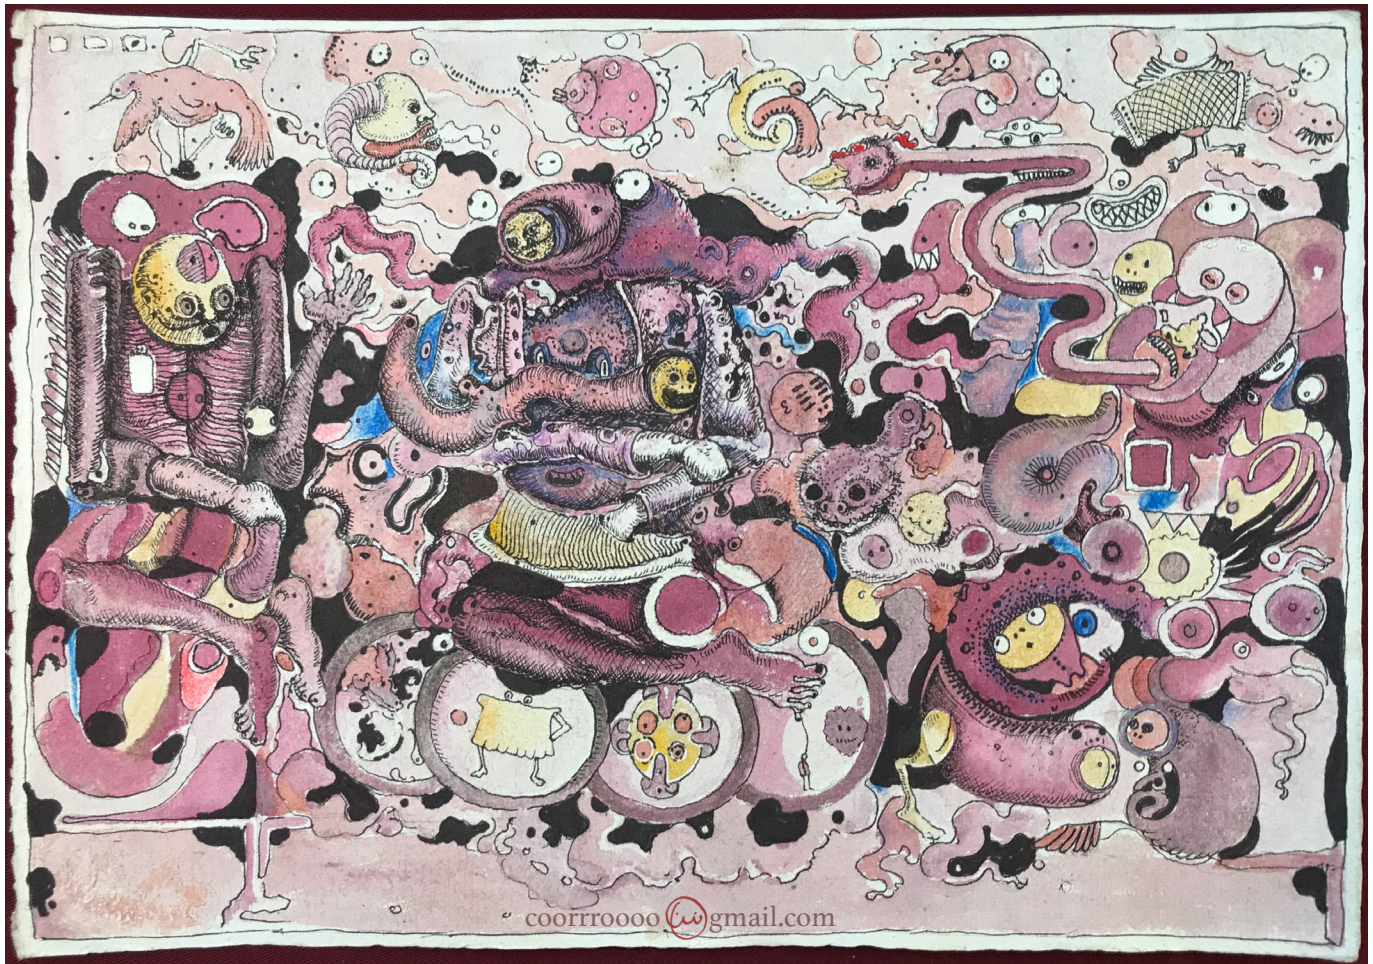

Nomas no, 2018

Acuarelas con lápices de colores
24.8 cm x 35.2 cm